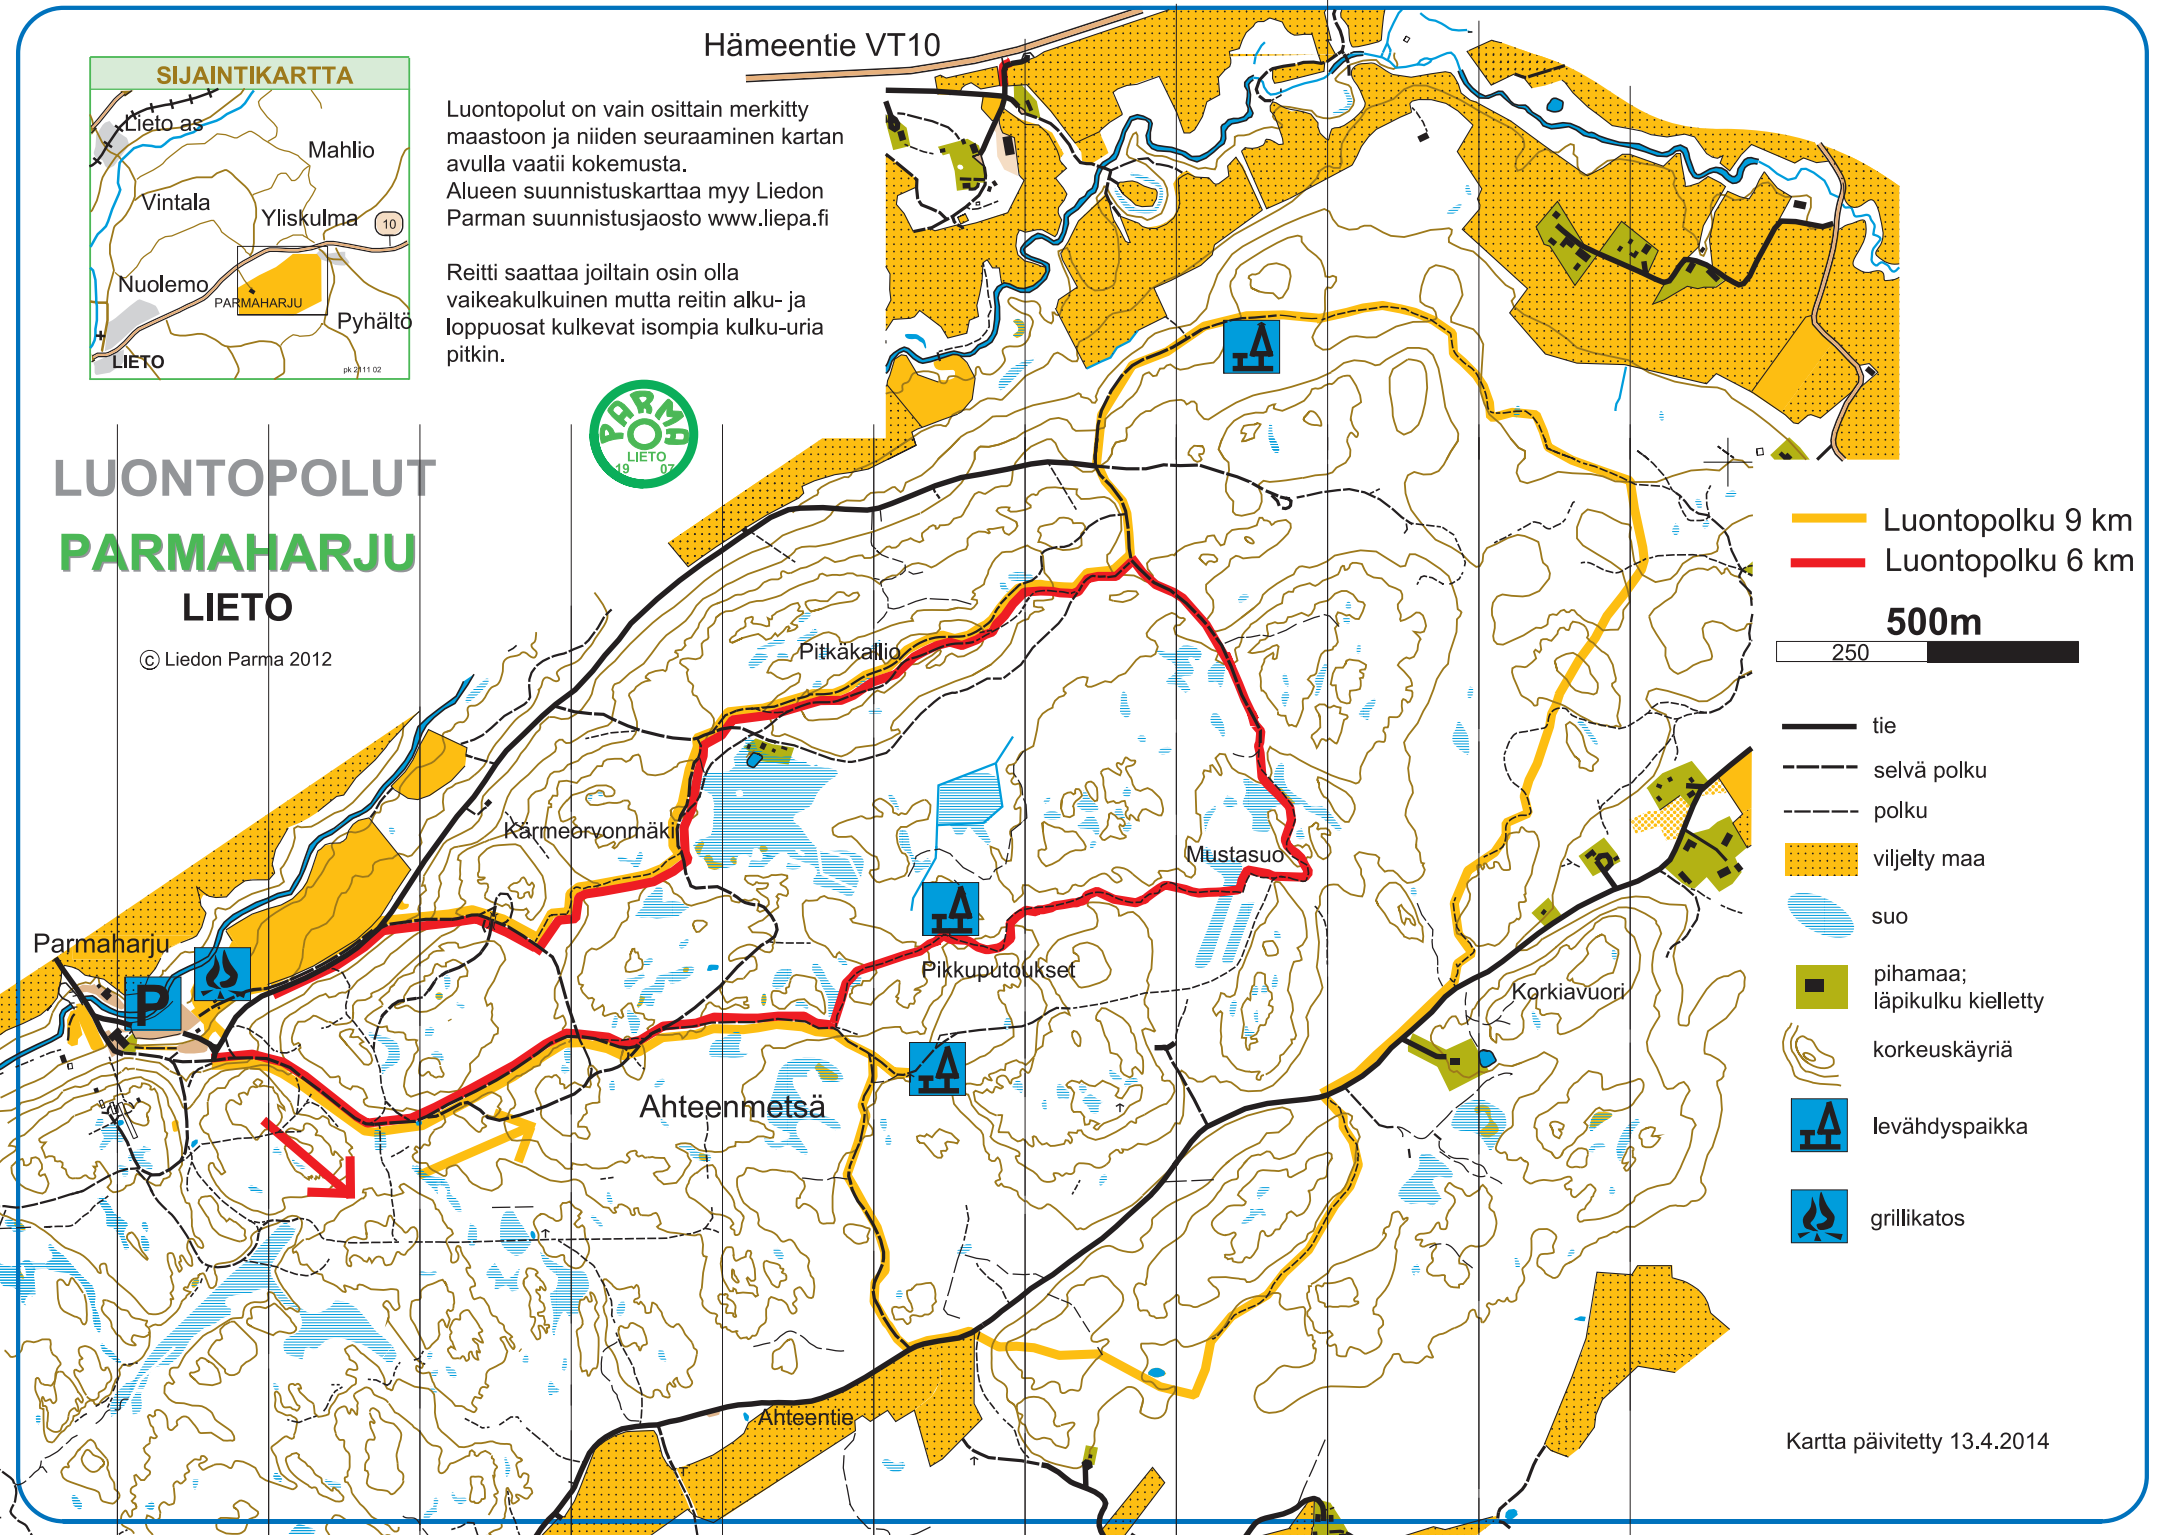

Hämeentie VT10

Luontopolut on vain osittain merkitty maastoon ja niiden seuraaminen kartan avulla vaatii kokemusta. Alueen suunnistuskarttaa myy Liedon Parman suunnistusjaosto www.liepa.fi

Reitti saattaa joiltain osin olla vaikeakulkuinen mutta reitin alku- ja loppuosat kulkevat isompia kulku-uria pitkin.

LUONTOPOLUT PARMAHARJU LIETO

© Liedon Parma 2012

- Luontopolku 9 km
- Luontopolku 6 km

500m

- tie
- selvä polku
- polku
- viljelty maa
- suo
- pihamaa; läpikulku kielletty
- korkeuskäyriä
- levähdyspaikka
- grillikatot

Kartta päivitetty 13.4.2014